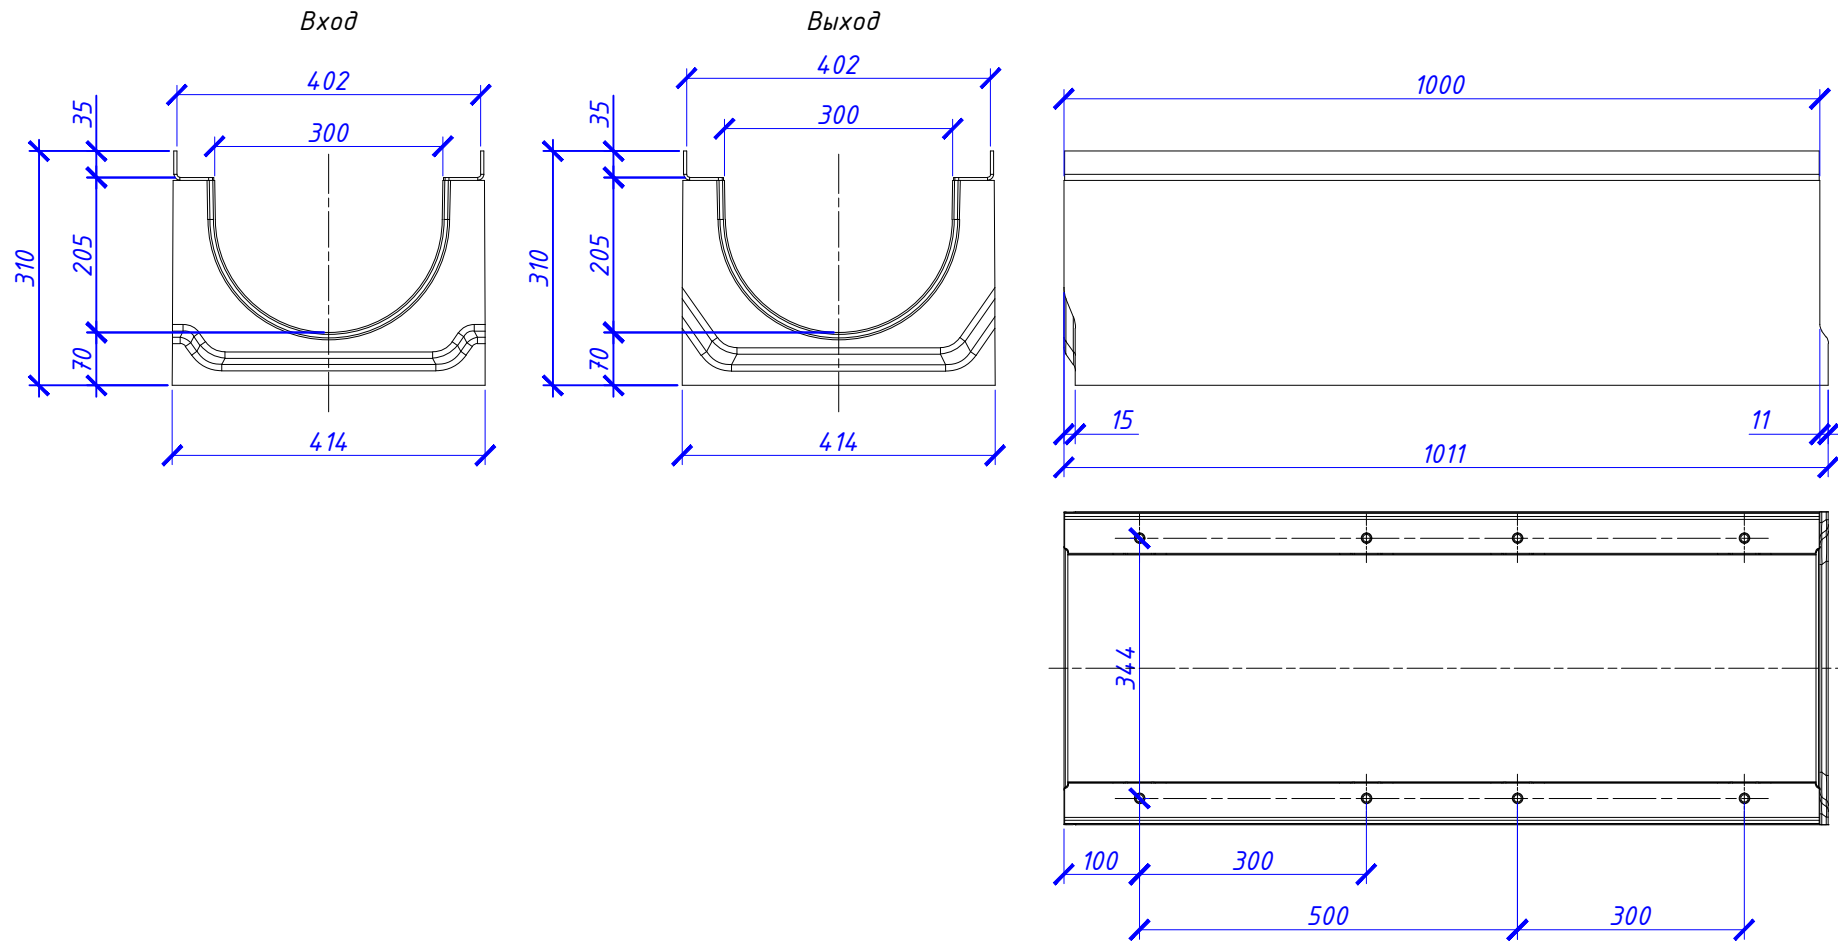

Лоток водоотводный Optima DN300 H310

Изм.	Лист	№ докум.	Подп.	Дата

Лоток водоотводный Optima DN300 H310

Копировал

Формат